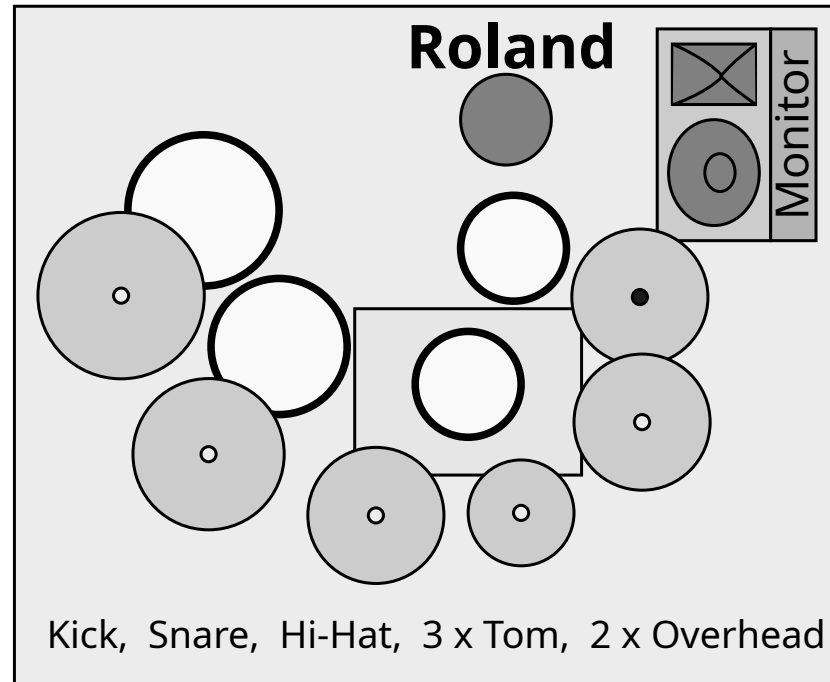

# Die Lights Bühnentechnik <https://www.die-lights.de>

**Bernd**

Stereo-IEM (2 x XLR)  
PA-Summe

2 x XLR (Stereo)

E-Bass-Amp  
DI-out XLR

**Olli**

Mono-IEM (XLR)  
oder Monitor

**Frank**